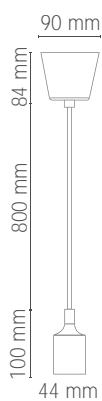

Confezione *Packaging*

Dati logistici *Logistics Data*

Confezione
Packaging

Scatola
Inner

Imballo
Master

Bancale
Pallet

Esempio *Example*
Cod. GRW25N

Dim. LxAxP (cm) / LxHxD (cm)	8,5x8,5x30	30,5x24,6x29,4	
Peso (Kg) / Weight (Kg)	0,34	6,8	-
Pezzi / Pieces	1	20	-

2 years Warranty

Dimensioni *Dimentions*

CM1010

CM1020

CM1030

CM1040

Lampada non inclusa
Lamp not included

Codice Code	Tensione Voltage	Lungh. Cavo Cable Length	Tipo Cavo Cable Type	Colore Colour	Confezione Package	Conf./Cartone Pcs / Carton	Codice Ean Ean Code
CM1010	250 V	1 m	2G0,75 mm ²	Cromo scuro	Blister	1 / 20	8028274098693
CM1020	250 V	1 m	2G0,75 mm ²	Dorato	Blister	1 / 20	8028274098709
CM1030	250 V	1 m	2G0,75 mm ²	Ramato	Blister	1 / 20	8028274098716
CM1040	250 V	1 m	2G0,75 mm ²	Ramato chiaro	Blister	1 / 20	8028274104318

Confezione *Packaging*

Dati logistici *Logistics Data*

Esempio *Example*
Cod. CM1010

Dim. LxAxP (cm) / LxHxD (cm)	16,7x24x5,2	36x39x30,5	-	-
Peso (Kg) / Weight (Kg)	0,3	6	-	-
Pezzi / Pieces	1	20	-	-

SILICONE *Pendel*

Codice	Tensione	Lungh. Cavo	Tipo Cavo	Colore	Confezione	Conf./Cartone	Codice Ean
Code	Voltage	Cable Length	Cable Type	Colour	Package	Pcs / Carton	Ean Code
CE105	250 V	0,8 m	2G0,75 mm ²	Bianco	Busta	1 / 40	8028274098723
CE122	250 V	0,8 m	2G0,75 mm ²	Rosso	Busta	1 / 40	8028274099553
CE123	250 V	0,8 m	2G0,75 mm ²	Giallo	Busta	1 / 40	8028274099560
CE124	250 V	0,8 m	2G0,75 mm ²	Arancio	Busta	1 / 40	8028274099577
CE125	250 V	0,8 m	2G0,75 mm ²	Verde	Busta	1 / 40	8028274099584
CE126	250 V	0,8 m	2G0,75 mm ²	Rosa	Busta	1 / 40	8028274099591
CE127	250 V	0,8 m	2G0,75 mm ²	Celeste	Busta	1 / 40	8028274099607
CE128	250 V	0,8 m	2G0,75 mm ²	Tiffany	Busta	1 / 40	8028274099614
CE129	250 V	0,8 m	2G0,75 mm ²	Blu	Busta	1 / 40	8028274099621
CE130	250 V	0,8 m	2G0,75 mm ²	Marrone	Busta	1 / 40	8028274099638
CE131	250 V	0,8 m	2G0,75 mm ²	Nero	Busta	1 / 40	8028274099539
CE132	250 V	0,8 m	2G0,75 mm ²	Grigio	Busta	1 / 40	8028274099546