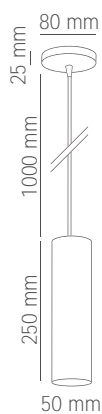

Garanzia 2 anni

2 years Warranty

Dimensioni *Dimensions*

GRW25B

GRW25N

Lampada non inclusa
Lamp not included

Codice Code	Tensione Voltage	Lungh. Cavo Cable Length	Tipo Cavo Cable Type	Colore Colour	Confezione Package	Conf./Cartone Pcs / Carton	Codice Ean Ean Code
GRW25N	250 V	1 m	2G0,75 mm ²	Sand Black	Scatola	1 / 20	8028274105469
GRW25B	250 V	1 m	2G0,75 mm ²	Sand White	Scatola	1 / 20	8028274105476

Confezione *Packaging*

Dati logistici *Logistics Data*

Confezione
Packaging

Scatola
Inner

Imballo
Master

Bancale
Pallet

Esempio *Example*
Cod. GRW25N

Dim. LxAxP (cm) / LxHxD (cm)	8,5x8,5x30	30,5x24,6x29,4	
Peso (Kg) / Weight (Kg)	0,34	6,8	-
Pezzi / Pieces	1	20	-

2 years Warranty

Dimensioni *Dimentions*

CM1010

CM1020

CM1030

CM1040

Lampada non inclusa
Lamp not included

Codice Code	Tensione Voltage	Lungh. Cavo Cable Length	Tipo Cavo Cable Type	Colore Colour	Confezione Package	Conf./Cartone Pcs / Carton	Codice Ean Ean Code
CM1010	250 V	1 m	2G0,75 mm ²	Cromo scuro	Blister	1 / 20	8028274098693
CM1020	250 V	1 m	2G0,75 mm ²	Dorato	Blister	1 / 20	8028274098709
CM1030	250 V	1 m	2G0,75 mm ²	Ramato	Blister	1 / 20	8028274098716
CM1040	250 V	1 m	2G0,75 mm ²	Ramato chiaro	Blister	1 / 20	8028274104318

Confezione *Packaging*

Dati logistici *Logistics Data*

Esempio *Example*
Cod. CM1010

Dim. LxAxP (cm) / LxHxD (cm)	16,7x24x5,2	36x39x30,5	-	-
Peso (Kg) / Weight (Kg)	0,3	6	-	-
Pezzi / Pieces	1	20	-	-

SILICONE *Pendel*