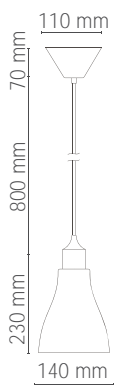

SILICONE *Pendel*

Borchia in plastica

Plastic ceiling rose

Portalampada E27 e paralume in silicone

E27 silicon lampholder and lampshade

Cavo in tessuto trecciato a colore

Color textile cable

Garanzia 2 anni

2 years Warranty