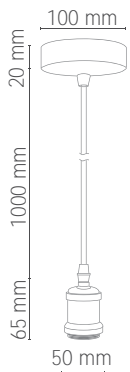

Garanzia 2 anni

2 years Warranty

Dimensioni *Dimensions*

GRW25B

GRW25N

Lampada non inclusa
Lamp not included

Codice Code	Tensione Voltage	Lungh. Cavo Cable Length	Tipo Cavo Cable Type	Colore Colour	Confezione Package	Conf./Cartone Pcs / Carton	Codice Ean Ean Code
GRW25N	250 V	1 m	2G0,75 mm ²	Sand Black	Scatola	1 / 20	8028274105469
GRW25B	250 V	1 m	2G0,75 mm ²	Sand White	Scatola	1 / 20	8028274105476

Confezione *Packaging*

Dati logistici *Logistics Data*

Confezione
Packaging

Scatola
Inner

Imballo
Master

Bancale
Pallet

Esempio *Example*
Cod. GRW25N

Dim. LxAxP (cm) / LxHxD (cm)	8,5x8,5x30	30,5x24,6x29,4	
Peso (Kg) / Weight (Kg)	0,34	6,8	-
Pezzi / Pieces	1	20	-

2 years Warranty

Dimensioni *Dimentions*

CM1010

CM1020

CM1030

CM1040

Lampada non inclusa
Lamp not included

Codice Code	Tensione Voltage	Lungh. Cavo Cable Length	Tipo Cavo Cable Type	Colore Colour	Confezione Package	Conf./Cartone Pcs / Carton	Codice Ean Ean Code
CM1010	250 V	1 m	2G0,75 mm ²	Cromo scuro	Blister	1 / 20	8028274098693
CM1020	250 V	1 m	2G0,75 mm ²	Dorato	Blister	1 / 20	8028274098709
CM1030	250 V	1 m	2G0,75 mm ²	Ramato	Blister	1 / 20	8028274098716
CM1040	250 V	1 m	2G0,75 mm ²	Ramato chiaro	Blister	1 / 20	8028274104318

Confezione *Packaging*

Dati logistici *Logistics Data*

Esempio *Example*
Cod. CM1010

Dim. LxAxP (cm) / LxHxD (cm)	16,7x24x5,2	36x39x30,5	-	-
Peso (Kg) / Weight (Kg)	0,3	6	-	-
Pezzi / Pieces	1	20	-	-

SILICONE *Pendel*