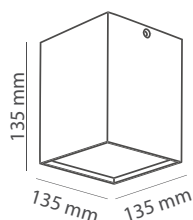

AR111 Light fitting

Consumer Line

Struttura in alluminio, verniciato bianco
Aluminium body, white painted