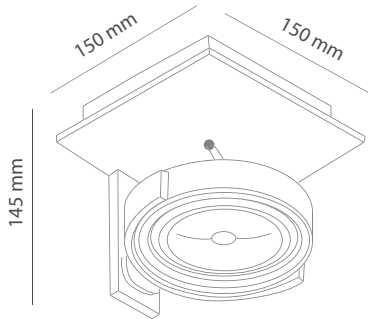

AR111 Light fitting

Consumer Line

Struttura in alluminio, verniciato bianco
Aluminium body, white painted