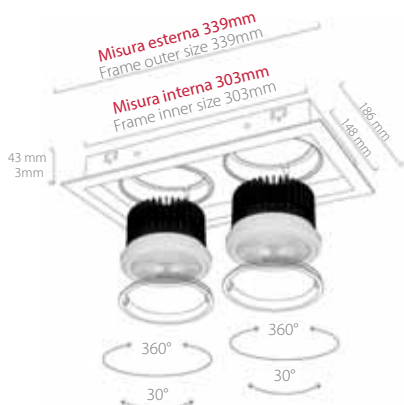

Dimensione foro 165x315mm
Cut out size 165x315mm